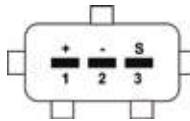

GS8302

cable length: 73,5cm

* without air conditioning

REPLACES / REEMPLAZA:

Bosch: 0 261 210 102, 0 261 210 115; **Fiat:** 7756925, 7799033; **New Holland:** 8203048

APPLICATION / APLICACIÓN:

FIAT: Tipo 2P/4P 1.6 8V (SPI - gasoline), Tempra 1.6ie 1993 / 1996