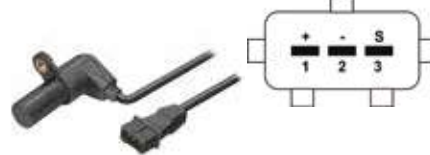

GS8337

cable length: 21cm

REPLACES / REEMPLAZA:

Bosch: 0 261 210 137; Renault: 770085931 / 7702218699

APPLICATION / APLICACIÓN:

RENAULT: Clio 1.6i 96 > 97, R19 Sedan 1.6i 93 > 00

GS8339

cable length: 88,5cm | chicote longo