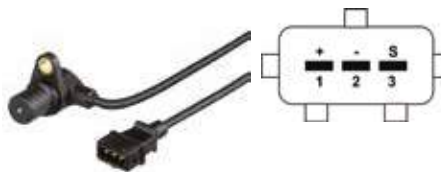

GS8315

cable length: 99cm

REPLACES / REEMPLAZA:

Bosch: 0 261 210 030; **GM:** 90 213 515, 90 451 441; **VDO:** 324 003 007R

APPLICATION / APLICACIÓN:

GM: Astra, Sedan 2.0 (MPFI) 09/94>12/96, Astra 2.0i 09/91>02/98, Astra, Sedan 2.0 (MPFI) 09/03>, Astra, Sedan 2.0 (MPFI - Flexpower) 04/04>, Blazer, S10 2.2 (MPFI) 08/97>04/00, Blazer, S10 2.4 (MPFI) 05/00>01/07, Calibra 2.0i/2.0i turbo 06/90>03/97, Calibra 2.0 16V 10/93>03/96, Omega, Suprema GLS 2.0 (MPFI) 09/92>12/95, Omega 1.8/1.8i/2.0i 09/86>03/94, Vectra 1.8i 03/90>08/95, Vectra CD 2.0 8V, Vectra GLS 2.0 (MPFI) 10/93>03/96, Vectra GSI 2.0 16V 10/93>03/96, Zafira 2.0 (MPFI - Flexpower) 03/04>