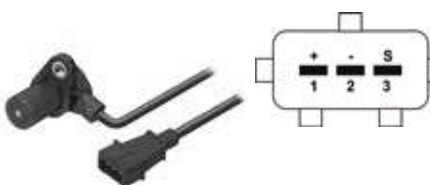

GS8348

cable length: 58cm

REPLACES / REEMPLAZA:

Bosch: 0 261 210 147, 0 261 210 148 ; **VW:** 06A906433C

APPLICATION / APLICACIÓN:

AUDI: A3 1.6, 1.8, 1.8 20V Turbo 96 / 06, A4, A6, A8, TT 1.8T;

VW: Bora 1.6, 1.8, 2.0 98 / 06, Golf IV 1.6 97 / 04, 1.8 T 97 / 08, Jetta 98 / 05, New Beetle 2.0 98 / 05, Passat 00 / 05, Polo Classic 99 / 01