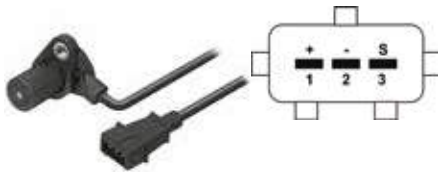

GS8389

cable length: 85cm

REPLACES / REEMPLAZA:

GM: 90 508 637, 93 384 389; VDO: 324003008R

APPLICATION / APLICACIÓN:

GM: Astra, Zafira 2.0L 16V 03>09, Astra, Zafira 2.4L 16V 04>09, Vectra B 16V 97 >, Vectra C 2.4 16V 06 >