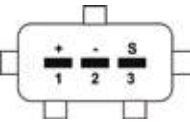

GS8302

cable length: 73,5cm

* without air conditioning

REPLACES / REEMPLAZA:

Bosch: 0 261 210 102, 0 261 210 115; **Fiat:** 7756925, 7799033; **New Holland:** 8203048

APPLICATION / APLICACIÓN:

FIAT: Tipo 2P/4P 1.6 8V (SPI - gasoline), Tempra 1.6ie 1993 / 1996