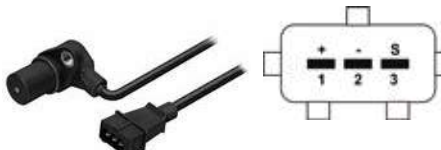

GS8328

cable length: 100cm

REPLACES / REEMPLAZA:

Bosch: 0 261 210 128; **GM:** 92062490, 93232413

APPLICATION / APLICACIÓN:

GM: Astra, Sedan 1.8 (MPFI) 98 >, Astra, Sedan 2.0 (MPFI) 98>, Astra Sedan 2.0 (MPFI - Multipower) 04 >, Blazer, S10 2.4 (MPFI - Flexpower) 07 >, Vectra 2.0 (Flexpower) 05 > Vectra B 2.0 (MPFI) 96 / 98 e 03 / 05 , 2.2 (MPFI) 98 > 02, Vectra C 2.0 Flex 05 >, Vectra Hatch 2.0 (Flexpower) 07 >, Zafira 2.0 (MPFI) 01 > 04