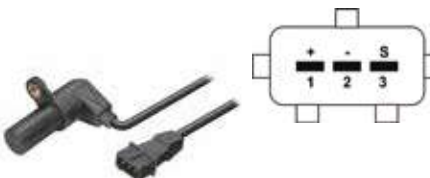

GS8342

cable length: 66cm

REPLACES / REEMPLAZA:

GM: 90 451 442; VDO: 324003001R

APPLICATION / APLICACIÓN:

GM: Astra 1.8 16V 03>, Celta 1.0/1.4 (MPFI) 01>, Corsa 1.4/1.6 (EFI - MPFI) 95>, Corsa 1.0/1.4/1.6 (MPFI - gasoline/Flexpower) 02>, Corsa 1.8 (MPFI - gasoline) 04>, Meriva 1.8 8V (MPFI - gasoline/Flexpower) 03>, Montana 1.8 8V (MPFI - gasoline/Flexpower) 04>