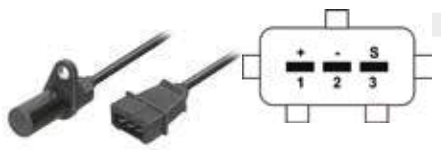

APPLICATION / APLICACIÓN:

Jeep: Grand Cherokee Mk1 / Mk2, Wrangler

GS8324

cable length: 61,5cm

REPLACES / REEMPLAZA:

Bosch: 0 261 210 124; **Fiat:** 77872650, 46774532, 55187333, 7777960

APPLICATION / APLICACIÓN: