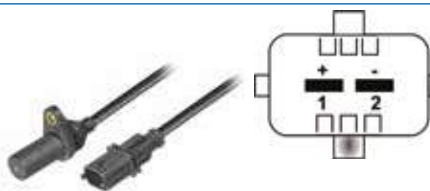

GS8361

cable length: 66cm

REPLACES / REEMPLAZA:

Bosch: 0 261 210 161, 0 261 210 219; **Fiat:** 46474583, 46754538, 46754539

APPLICATION / APLICACIÓN:

FIAT: Dobló 1.3 (MPI) 16V 01 > 06, Palio 1.0 16V, 1.3 16V (Fire) 00 > 03, Palio Weekend 1.0 16V, 1.3 (Fire) 00 > 03, Siena 1.0 16V, 1.3 16V (Fire) 00 > 03, Strada 1.3 16V (Fire) 00 >