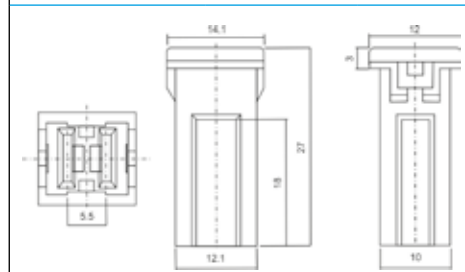

BOLT DOWN MEGA FUSES

CODE | CÓDIGO	QUANT.	AMP
GF23080E	Box/Caja 10	80A
GF23100E	Box/Caja 10	100A
GF23125E	Box/Caja 10	125A
GF23150E	Box/Caja 10	150A
GF23175E	Box/Caja 10	175A
GF23200E	Box/Caja 10	200A
GF23225E	Box/Caja 10	225A
GF23250E	Box/Caja 10	250A
GF23300E	Box/Caja 10	300A
GF23350E	Box/Caja 10	350A
GF23400E	Box/Caja 10	400A
GF23450E	Box/Caja 10	450A
GF23500E	Box/Caja 10	500A