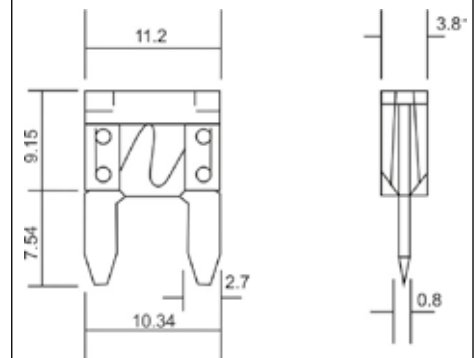

**STANDARD BLADE - MIX**

CODE   CÓDIGO	QUANT.	AMP
<b>GF10000C</b>	Box/Caja 100	10X5A / 10X7,5A/ 20X10A/ 20X15A/ 20X20A/ 10X25A/ 10X30A

**MINI**

CODE   CÓDIGO	QUANT.	AMP
<b>GF11003G</b>	Box/Caja 200	3A
<b>GF11004G</b>	Box/Caja 200	4A
<b>GF11005G</b>	Box/Caja 200	5A
<b>GF11007G</b>	Box/Caja 200	7,5A
<b>GF11010G</b>	Box/Caja 200	10A
<b>GF11015G</b>	Box/Caja 200	15A
<b>GF11020G</b>	Box/Caja 200	20A
<b>GF11025G</b>	Box/Caja 200	25A
<b>GF11030G</b>	Box/Caja 200	30A