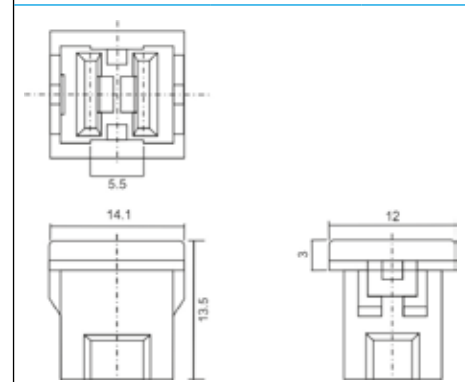

MICRO II BLADE FUSES

CODE | CÓDIGO	QUANT.	AMP
GF24005G	Box/Caja 200	5A
GF24007G	Box/Caja 200	7,5A
GF24010G	Box/Caja 200	10A
GF24015G	Box/Caja 200	15A
GF24020G	Box/Caja 200	20A
GF24025G	Box/Caja 200	25A
GF24030G	Box/Caja 200	30A