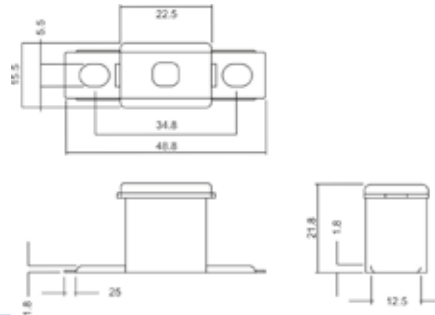

CODE | CÓDIGO	QUANT.	AMP
GF16030E	Box/Caja 10	30A
GF16040E	Box/Caja 10	40A
GF16050E	Box/Caja 10	50A
GF16060E	Box/Caja 10	60A
GF16070E	Box/Caja 10	70A
GF16080E	Box/Caja 10	80A
GF16100E	Box/Caja 10	100A
GF16120E	Box/Caja 10	120A