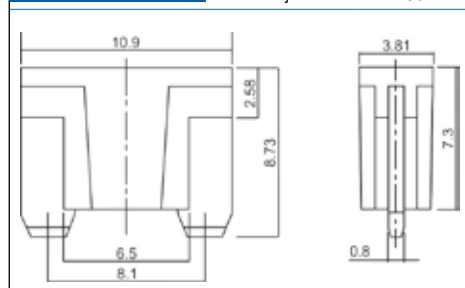

CODE | CÓDIGO	QUANT.	AMP
GF12005G	Box/Caja 200	5A
GF12007G	Box/Caja 200	7,5A
GF12010G	Box/Caja 200	10A
GF12015G	Box/Caja 200	15A
GF12020G	Box/Caja 200	20A
GF12025G	Box/Caja 200	25A
GF12030G	Box/Caja 200	30A