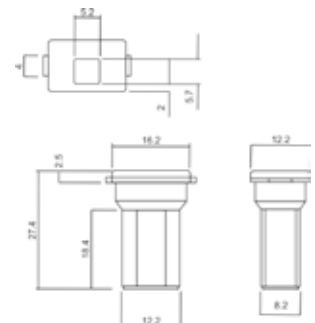

CODE | CÓDIGO	QUANT.	AMP
GF20020F	Box/Caja 20	20A
GF20030F	Box/Caja 20	30A
GF20040F	Box/Caja 20	40A
GF20050F	Box/Caja 20	50A
GF20060F	Box/Caja 20	60A
GF20070F	Box/Caja 20	70A
GF20080F	Box/Caja 20	80A
GF20100F	Box/Caja 20	100A