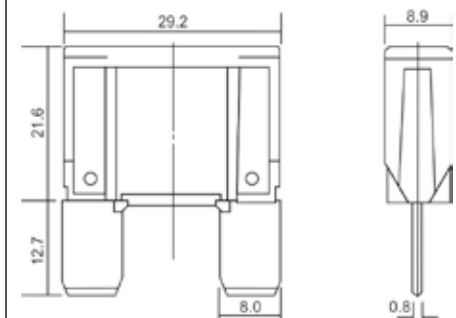

CODE | CÓDIGO	QUANT.	AMP
GF13020F	Box/Caja 20	20A
GF13030F	Box/Caja 20	30A
GF13040F	Box/Caja 20	40A
GF13050F	Box/Caja 20	50A
GF13060F	Box/Caja 20	60A
GF13070F	Box/Caja 20	70A
GF13080F	Box/Caja 20	80A
GF13100F	Box/Caja 20	100A