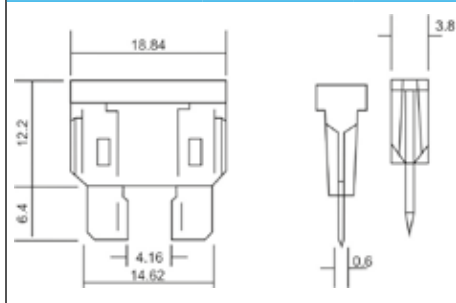

CODE | CÓDIGO	QUANT.	AMP
GF10000C	Box/Caja 100	10X5A / 10X7,5A/ 20X10A/ 20X15A/ 20X20A/ 10X25A/ 10X30A