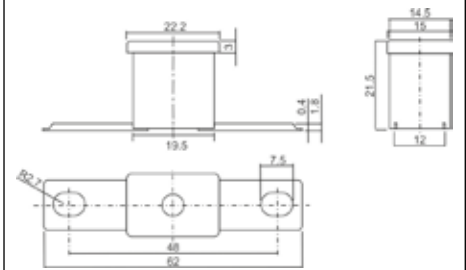

CODE | CÓDIGO	QUANT.	AMP
GF17030E	Box/Caja 10	30A
GF17040E	Box/Caja 10	40A
GF17050E	Box/Caja 10	50A
GF17060E	Box/Caja 10	60A
GF17070E	Box/Caja 10	70A
GF17080E	Box/Caja 10	80A
GF17100E	Box/Caja 10	100A
GF17120E	Box/Caja 10	120A