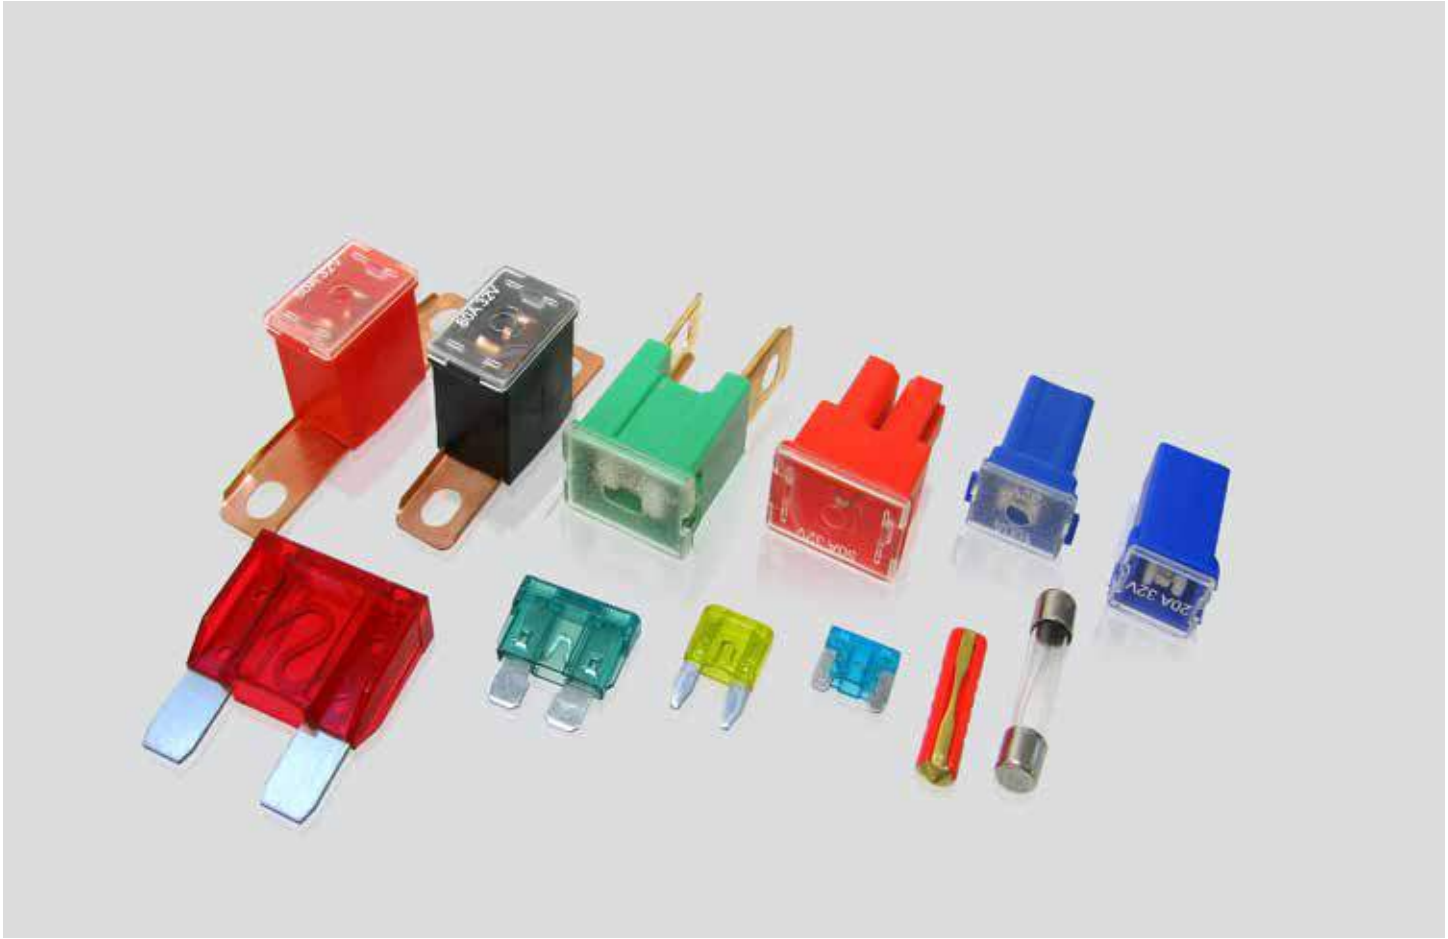

ELECTRICAL SPARE PARTS  
PIEZA ELÉCTRICA

FUSE  
FUSIBLE

**No. 10**

International - Electrical Spare Parts Catalog - 07/2023-2024  
Internacional - Catálogo de Pieza Eléctrica - 07/2023-2024

GAUSS CODE | CÓDIGO GAUSS

Examples | Ejemplos:

<b>GF</b>	<b>10</b>	<b>003</b>	<b>A</b>
<b>GF</b>	<b>14</b>	<b>025</b>	<b>C</b>
<b>GF</b>	<b>18</b>	<b>120</b>	<b>E</b>

<b>A</b>	= Blister with 10 units	Blister con 10 unidades
<b>C</b>	= Box with 100 units	Caja con 100 unidades
<b>E</b>	= Box with 10 units	Caja con 10 unidades
<b>F</b>	= Box with 20 units	Caja con 20 unidades
<b>G</b>	= Box with 200 units	Caja con 200 unidades
<b>H</b>	= Box with 40 units	Caja con 40 unidades

**STANDARD BLADE**

CODE   CÓDIGO	QUANT.	AMP
<b>GF10003C</b>	Box/Caja 100	3A
<b>GF10004C</b>	Box/Caja 100	4A
<b>GF10005C</b>	Box/Caja 100	5A
<b>GF10007C</b>	Box/Caja 100	7,5A
<b>GF10010C</b>	Box/Caja 100	10A
<b>GF10015C</b>	Box/Caja 100	15A
<b>GF10020C</b>	Box/Caja 100	20A
<b>GF10025C</b>	Box/Caja 100	25A
<b>GF10030C</b>	Box/Caja 100	30A
<b>GF10035C</b>	Box/Caja 100	35A
<b>GF10040C</b>	Box/Caja 100	40A

**STANDARD BLADE - MIX**

CODE   CÓDIGO	QUANT.	AMP
<b>GF10000C</b>	Box/Caja 100	10X5A / 10X7,5A/ 20X10A/ 20X15A/ 20X20A/ 10X25A/ 10X30A

**MINI**

CODE   CÓDIGO	QUANT.	AMP
<b>GF11003G</b>	Box/Caja 200	3A
<b>GF11004G</b>	Box/Caja 200	4A
<b>GF11005G</b>	Box/Caja 200	5A
<b>GF11007G</b>	Box/Caja 200	7,5A
<b>GF11010G</b>	Box/Caja 200	10A
<b>GF11015G</b>	Box/Caja 200	15A
<b>GF11020G</b>	Box/Caja 200	20A
<b>GF11025G</b>	Box/Caja 200	25A
<b>GF11030G</b>	Box/Caja 200	30A