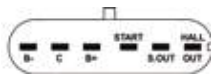

FORD

GA2297

FEATURES / CARACTERÍSTICAS: **Magnetic pick-up**

REPLACES / REEMPLAZA:

Ford: E8DZ-12A297-A, DY533, 86FB-12A297-AA, E7DF-12A297-A1A, E7DF-12A297-A2A, E7DZ-12A297-A, 6153090, E8DE-12297-AA, EDY19, E7ZA-12A297-A1A;

Motorcraft: DY533, EDY19; **Transpo:** FM533, ICM226; **Mobiletron:** IG-F533HV; **Regitar:** DY533

APPLICATION / APLICACIÓN:

FORD: Scorpio MK2 saloon/estate 2.0i 16V 1994>1998