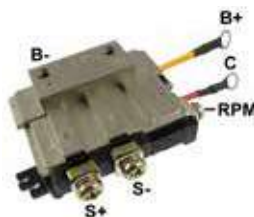

TOYOTA

GA2126