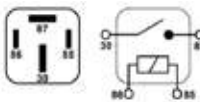

GE0023

FEATURES / CARACTERÍSTICAS: 70A | 12V - 4 TERMINALS - INJECTION RELAY, without support
REPLACES / REEMPLAZA: **GM:** 1238612, 90226846;
FORD: 93BG14N089CA, 93BG14N089CB;
HYUNDAI / KIA: 39160-37110, 95210-2E000;
TOYOTA: 90987-T2002
APPLICATION / APLICACIÓN: **GM:** Corsa (All), Astra, Vectra

GE0024