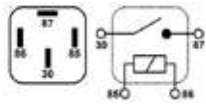

FEATURES / CARACTERÍSTICAS: 40A, 12V - 4 terminals / with bracket - AUXILIARY RELAY

REPLACES / REEMPLAZA:

VW: 305 919 505, 1 305 919 505, 2 305 951 251, 305 951 251 1, 505 951 251, 542 937 503, 547 937 503 E, T00 941 589, T11 941 589, T1G 941 589, ZBA 915 505, ZBA 919 505 A, ZBA 941 587, ZBA 951 251, ZBC 919 505, ZBC 937 503, ZBC 937 503 A; **FORD:** 542 937 503, 78MU018C641A, 79MU13842A, 81AG 14N089AA, 81AG 14N089CA, 85AU 14N089CA, 86AU 18C641CA, 86TU 13842AA, 86TU 14N089A, 86TU 14089AA, 87EU 18C641AA, T00 941589, T1G 941589, ZBC 937 503; **GM:** 90 376 920, 94 607 594, 94 626 862, 94 651 542; **VDO:** D-09520

APPLICATION / APLICACIÓN:

Vehicles: Ford, Fiat, Peugeot, GM, VW

GE0003