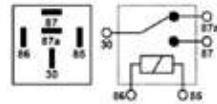

FEATURES / CARACTERÍSTICAS: 12V - 50/ 30A - 5 TERMINALS - UNIVERSAL AUXILIARY RELAY, with support

REPLACES / REEMPLAZA:

Caterpillar: 3E9362; **Hyundai/ Kia:** 39160-3C200; **Llifan:** JD1914; **New Holland:** 86529089; **Scania:** 9596560

APPLICATION / APLICACIÓN:

Ideal for agricultural machinery

GE0069