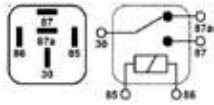

ELECTRICAL SPARE PARTS  
PIEZA ELÉCTRICA

RELAY  
RELÉ

**GE0001**

**FEATURES / CARACTERÍSTICAS:** 40/40A, 12V - 5 terminals / with bracket - AUXILIARY RELAY

**REPLACES / REEMPLAZA:**

**Renault:** 7702072115, 7702218610; **GM:** 94606308, 04243779; **MMB:** 3445527119, 6645427119; **CITROËN/PEUGEOT:** 7905522200, 6455-000; **FORD:** 78AU15040A, 6885427619, EZHT4A156BA; **MARCOPOLO:** 102016755; **VW:** 4143779, 32599112641; **VDO:** D-09339; **FIAT:** 7619302, 7686774