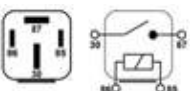

GE0019

FEATURES / CARACTERÍSTICAS: 12V - 4 PINS - 80A

APPLICATION / APLICACIÓN:

Universal