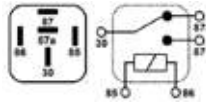

GE0061

FEATURES / CARACTERÍSTICAS: 12V - 40/ 10A - 5 TERMINALS - AUXILIARY RELAY, with support

REPLACES / REEMPLAZA:

RENAULT: 7702072115, 7702218610; **MERCEDES BENZ:** 3445427119, 6645427119, 6885427619; **PEUGEOT:** 7905522200; **CITROËN:** 7905522200, 6455-000; **CAIO:** 42004140; **MARCOPOLO:** 10201675.5; **CHRYSLER:** 4143779; **VW:** 4143779, 325911264.1; **GM:** 04243779, 94606308; **FORD:** 78AU1504OA, 84AU19W572A, 93BGI3A025A1B, EZHT4A156BA

APPLICATION / APLICACIÓN:

RENAULT: R-9, R-11, R-12, R-18, R-19, R-21, R-25, Clio, Traffic, Twingo, Express, Nevada

MERCEDES BENZ: Trucks (all)

PEUGEOT: 205, 306, 405

CITROËN: Xantia, Xsara

CAIO: Bus

MARCOPOLO: Bus

VW: Dodge Polara

GM: Opala, Caravan

FORD: Galaxie, LTD, Landau (all)