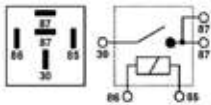

FEATURES / CARACTERÍSTICAS: 12V - 2x25A - 5 TERMINALS - AIR CONDITIONING/ INJECTION/AUXILIARY RELAY, without support

REPLACES / REEMPLAZA:

Fiat: 4320625, 4320629, 7619302, 7686773, 46451295, 7686775, 82461739, 94004072, 60812059, 7615576; **Peugeot:** 7920048162;

VW: 701915511; **New Holland:** 5155317; **Hyundai/ Kia:** 39160-3X100; **Bosch:** 0 332 019 150; **Hella:** 4RA933791-121

APPLICATION / APLICACIÓN:

FIAT: Uno, Tipo, Tempra, Fiorino, Elba 92>, Marea, Brava (all), Oggi, 147, Spazio, Premio 77>, Ducato;

PEUGEOT: 205, 206, 405;

HYUNDAI/ KIA: Bongo, Picanto, HR100

GE0054