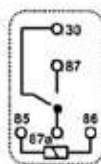

GE0032

FEATURES / CARACTERÍSTICAS: 30/20A | 24V - 5 TERMINALS - MINI AUXILIARY RELAY, without support

REPLACES / REEMPLAZA:

FORD: 6C4514B192-AA;

DAF: 1301879, 1448174;

MERCEDES BENZ: 0025422719, 0025423019, 3845427119, 7375181000;

IVECO: 98444017;

SCANIA / VOLVO: 1320483, 3093031

APPLICATION / APLICACIÓN:

MERCEDES BENZ: Atego, Axor, O-500, OF, OH

GE0033