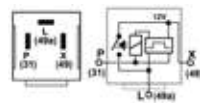

FEATURES / CARACTERÍSTICAS: FLASHER RELAY, 3 TERMINALS - 12V, with support
REPLACES / REEMPLAZA: **FORD:** 81TU13350AA, 87TU13350AA, TJG953227; **AGCO:** 850000000133; **BUSSCAR:** 1377612; **NIELSON:** 1377612
APPLICATION / APLICACIÓN: **FORD:** Cargo (all); **HYSTER:** Forklifts (all)
NIELSON: Bus

GE0025