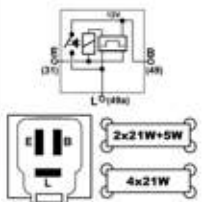

FEATURES / CARACTERÍSTICAS: 12V - 3 PINS - 2(4)x21W-23W±10W - FLASHER RELAY
REPLACES / REEMPLAZA: 3211-138-320, 3211-156-320
APPLICATION / APLICACIÓN: MAZDA

GE0013