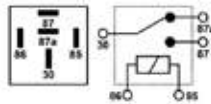

FEATURES / CARACTERÍSTICAS: 12V - 40/ 30A - 5 TERMINALS - AUXILIARY/ INJECTION RELAY, without support

REPLACES / REEMPLAZA:

Ford: 325911261.1, 325911261.3, 93BG13AO25AB, 93BG13AO25A1B; **VW:** 325911261.1, 325911261.3, 443951254A, 2PO941595, 2RP951589; **GM:** 120007827, 13306942, 13500119, 6238564, 90191753, 90491314, 90543014, 93203243, 94650999; **Fiat:** 7686774;

Volvo: 8197040012; **Renault:** 20241077, 2339-AA, 0771-BA, 0773-AA, 55160384407, 7702072090, 7702205157; **Hyundai/ Kia:**

39160-3C200, 9522-3B100; **Mercedes Benz:** 45450405, 6885427719, 6885428019; **Citroën:** 6547TX, 655-VPO, 9620725080;

Comil: 02095; **Massey Ferguson:** 6203146M1; **New Holland:** 84997024; **Peugeot:** 6547TX, 7905522200, 9606859880;

Valtra: 6203144M1, 81970400-12; **Iveco:** 48408090, 48495040

APPLICATION / APLICACIÓN:

FORD: Versailles, Royale, Mondeo, Troller;

VW: Santana, Quantum, Gol, Caminhões 11-130, 13-130 1981>;

GM: Astra, Corsa, Meriva, Zafira, Ômega, Tigra, Monza, Ipanema, Kadett EFI 1989>, Vectra 1996>, Celta;

FIAT: Ducato, Tempra, Uno, Brava, Marea (all);

CAIO/ INDUSCAR: Bus;

RENAULT: Mégane, R-9, R-11, R-12, R-18, R-19, R-21, R-25, R-30, Traffic, Clio, Scénic;

KIA: Sportage;

MERCEDES BENZ: Trucks and Bus 1988>;

CITROËN: Berlingo, Xantia, Xsara;

PEUGEOT: 306, 405