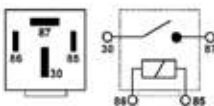

FEATURES / CARACTERÍSTICAS: 24V - 70A - 4 TERMINALS - UNIVERSAL AUXILIARY RELAY, with support

REPLACES / REEMPLAZA:

Mercedes Benz: 3645427319; **Volvo:** 1407909, 1439172; **Scania:** 1543731, 303535; **Ford:** 97CT15K235BA, 97CT15K235CA; **Iveco:** 6450030, 97103581

APPLICATION / APLICACIÓN:

MERCEDES BENZ: Bus O-370, O-371;

VOLVO: Trucks and Bus 75>;

SCANIA: Trucks and Bus 75>

GE0066