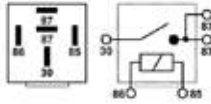

GE0051

FEATURES / CARACTERÍSTICAS: 12V - 2X25A - 5 TERMINALS - AUXILIARY/ INJECTION RELAY, with support

REPLACES / REEMPLAZA:

Fiat: 7615576, 7686773, 94004072, 7619302, 82461739;

VW: KDWHL09663;

Peugeot: 7920048162;

GM: 52251377, 94634568

APPLICATION / APLICACIÓN:

FIAT: Siena, Tempra 91>, Uno, Prêmio, Elba;

PEUGEOT: 205, 405, 505;

GM: Vectra