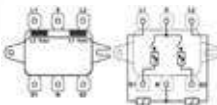

FEATURES / CARACTERÍSTICAS: 12V - 6 TERMINALS - HEADLIGHT RELAY, with bolt

REPLACES / REEMPLAZA:

GM: 90459642; **New Holland:** 82012872; **Toyota:** 90987-T2002

APPLICATION / APLICACIÓN:

Universal, General Purpose, Agricultural Machinery, Sealed

GE0072