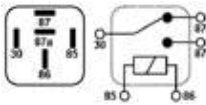

FEATURES / CARACTERÍSTICAS: 35A - 24V - 5 terminals - AUXILIARY RELAY

REPLACES / REEMPLAZA:

APPLICATION / APLICACIÓN:

Automotive