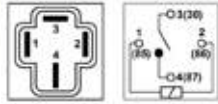

GE0007

FEATURES / CARACTERÍSTICAS: 30A - 12V - 4 terminals - Dimmer relay
REPLACES / REEMPLAZA: 90987-87017, 90987-02009, 15606-0060
APPLICATION / APLICACIÓN: TOYOTA

GE0008