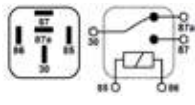

FEATURES / CARACTERÍSTICAS: 10/20A, 24V - 5 terminals / with bracket - AUXILIARY RELAY

REPLACES / REEMPLAZA:

SCANIA: 23460, 539509; **VOLVO:** 837878, 1504957, 4786690; **MMB:** 3505427019, 3505427119, 3505427719, 3865427719; **INDUSCAR:** 42004121, 42004068; **VDO:** D-09309

APPLICATION / APLICACIÓN:

Trucks, Buses Scania, Volvo, VW

GE0005