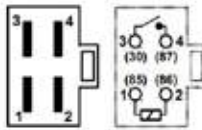

FEATURES / CARACTERÍSTICAS: 20A - 12V - 4 terminals
REPLACES / REEMPLAZA: HONDA: 56700-7250, 39400-SEO-003; MITSUBISHI: MB183863; HYUNDAI: 95220-000, 95220 - 100
APPLICATION / APLICACIÓN: HONDA: Civic; MITSUBISHI: L200; SUZUKI: Swift

GE0011