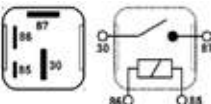

**PEUGEOT:** 205, 405, 505;

**GM:** Vectra

**GE0052**

**FEATURES / CARACTERÍSTICAS:** 12V - 40A - 4 TERMINALS - INJECTION RELAY, without support

**REPLACES / REEMPLAZA:**

**Audi/ VW:** 171906383, 191906383, 191906383C, 377911253, 6KE906383, 857951253