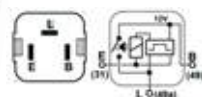

FEATURES / CARACTERÍSTICAS: FLASHER RELAY - 3 terminals, with support - 12V
REPLACES / REEMPLAZA: Hyundai/ Kia: 95550-2E100, 9555039000
Mitsubishi: 302374
APPLICATION / APLICACIÓN: HYUNDAI: Accent, Scoupe, Sonata 1995>2005, Elantra 1995>2010, Santa Fé 2001>2006, Tiburon 1997>2001
KIA: Optima 2001>2005, Rio 2006>2010