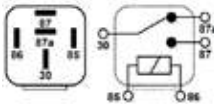

GE0063

FEATURES / CARACTERÍSTICAS: 24V - 40/ 30A - 5 TERMINALS - UNIVERSAL AUXILIARY RELAY, with support

REPLACES / REEMPLAZA:

VOLVO: 1504957, 241595, 3712071, 4786690, 837878, 870451; **MARCOPOLO:** 102016749; **NEOBUS:** 20200146; **VW:** KDWHL09113; **CAIO / INDUSCAR:** 42004068; **COMIL:** 02027; **FIAT:** 02471298EE, 1164018, 32190845, 5158609; **MASCARELLO:** 3995; **JOHN DEERE:** 14372, 59024, 15730019; **MERCEDES BENZ:** 3505427019, 3505427119, 3505427719, 3865427719; **SCANIA:** 1504951, 243460

APPLICATION / APLICACIÓN:

TRUCKS AND BUS: CAIO; **COMIL;** FIAT; **JOHN DEERE;** MARCOPOLO; **MASCARELLO;** MERCEDES-BENZ; **NEOBUS;** SCANIA; **VOLVO;** VOLKSWAGEN

GE0064