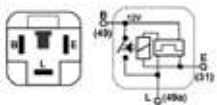

FEATURES / CARACTERÍSTICAS: FLASHER RELAY - 3 terminais - 12V, 27W

REPLACES / REEMPLAZA:

TOYOTA/DENSO: 81980-12070, 166500-0300

APPLICATION / APLICACIÓN:

TOYOTA: Hiace, Hilux, RAV4, Corolla, Camry, MR2

LEXUS: LS400, ES300, GS300