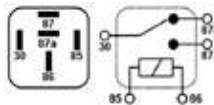

FEATURES / CARACTERÍSTICAS: 35A, 12V - 5 terminals - AUXILIARY RELAY

REPLACES / REEMPLAZA:

Ford: F65B-13350-AA; **Airtex:** 1R2198; **Wells:** FLA119

APPLICATION / APLICACIÓN:

FORD; LINCOLN; MERCURY

GE0006