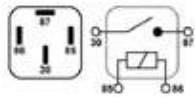

FEATURES / CARACTERÍSTICAS: 40A, 24V - 4 terminals / with bracket - AUXILIARY RELAY

REPLACES / REEMPLAZA:

SCANIA: 228600, 235940, 243462; **VOLVO:** 1 504 951; **MARCOPOLO:** 1420 1602 1; **VDO:** D-00208

APPLICATION / APLICACIÓN:

SCANIA: Trucks / Buses 75->

GE0004