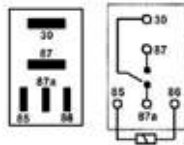

FEATURES / CARACTERÍSTICAS: 30A | 12V - 5 PINS - Universal - MINI-RELAY AUXILIARY
REPLACES / REEMPLAZA: -
APPLICATION / APLICACIÓN: General use - 12V

GE0022