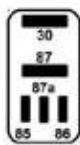

GE0032

FEATURES / CARACTERÍSTICAS: 30/20A | 24V - 5 TERMINALS - MINI AUXILIARY RELAY, without support

REPLACES / REEMPLAZA:

FORD: 6C4514B192-AA;

DAF: 1301879, 1448174;

MERCEDES BENZ: 0025422719, 0025423019, 3845427119, 7375181000;

IVECO: 98444017;

SCANIA / VOLVO: 1320483, 3093031

APPLICATION / APLICACIÓN:

MERCEDES BENZ: Atego, Axor, O-500, OF, OH

GE0033