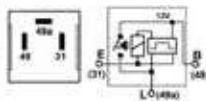

GE0014

FEATURES / CARACTERÍSTICAS: 12V - 3 PINS - 2(4)x21W-23W±10W - FLASHER RELAY

REPLACES / REEMPLAZA:

81980-A1705: 8-97086509-1, 8-97105453-0, 166500-0561, 066500-0561, 86660-87701, 81980-8770

APPLICATION / APLICACIÓN:

For European Vehicles / DAIHATSU ISUZU

GE0015