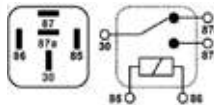

**CAIO:** Bus

**MARCOPOLO:** Bus

**VW:** Dodge Polara

**GM:** Opala, Caravan

**FORD:** Galaxie, LTD, Landau (all)

**GE0062**

**FEATURES / CARACTERÍSTICAS:** 24V - 40/ 30A - 5 TERMINALS - AUXILIARY RELAY, without support