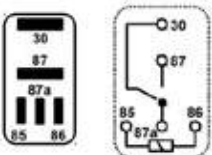

GE0060

FEATURES / CARACTERÍSTICAS: 12V - 20/ 10A - 5 TERMINALS - MINI AUXILIARY RELAY, without support

REPLACES / REEMPLAZA:

GM: 13100504, 90414477, 90511443; **John Deere:** AZ61578, AL76702; **Mercedes Benz:** 6388210047; **Renault:** 7700414484;

Massey Ferguson: 4272431M1

APPLICATION / APLICACIÓN:

GM: Corsa, Celta;

JOHN DEERE, MERCEDES BENZ, RENAULT, MASSEY FERGUSON