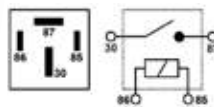

FEATURES / CARACTERÍSTICAS: 24V - 70A - 4 TERMINALS - AUXILIARY RELAY, without support

REPLACES / REEMPLAZA:

Mercedes Benz: 3645427319; **Renault Trucks:** 5000787913, 5010589425; **Volvo:** 20390648, 21255974; **Scania:** 1407909, 1439172, 1543731, 303535, 543731; **DAF:** 1669972; **MAN:** 81259020264, 81259020317, 81259020363, 81259020425, 81259020452, 81259020491, 81259020519, 81259020520

APPLICATION / APLICACIÓN:

TRUCKS AND BUS: DAF; **MAN;** MERCEDES-BENZ; **RENAULT;** SCANIA; **VOLVO**

GE0065