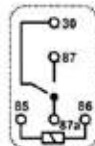

GE0030

FEATURES / CARACTERÍSTICAS: 30/20A | 12V - 5 TERMINALS - MINI AUXILIARY RELAY, without support

2x4,5mm + 2x6mm

REPLACES / REEMPLAZA:

GM: 52255944;

FIAT: 46520423

APPLICATION / APLICACIÓN:

GM: Corsa, Ómega, Monza, Kadett 92, Ipanema, Vectra

GE0031