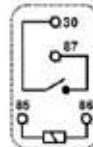

GE0029

FEATURES / CARACTERÍSTICAS: 30A | 12V - 4 TERMINALS - MINI AUXILIARY RELAY, without support

2x4,5mm + 2x6mm

REPLACES / REEMPLAZA:

GM: 1238505, 24433728, 60229206, 6238541, 90229206, 90508807, 93209737, 93209739, 93226612, 93224503;

HYUNDAI / KIA: 95224-20000, 95224-29850, 95224-3E500, 95230-2P020;

FIAT: 46520412, 46520421, 7676504;

TOYOTA: 9008087021;

mitsubishi: MB629083, MB629085

APPLICATION / APLICACIÓN:

GM: Corsa, Vectra, Ómega 96>;

VW: Gol, Saveiro, Santana 96>;

FIAT: Uno, Siena, Marea, Brava, Tempra, Palio 96>;

TOYOTA: Yaris, Aygo