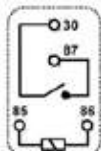

FEATURES / CARACTERÍSTICAS: 30A | 24V - 4 TERMINALS - MINI AUXILIARY RELAY, without support,

2x4,5mm + 2x6,3mm

REPLACES / REEMPLAZA:

VW: 2R295529.1, 2R2955229.1

APPLICATION / APLICACIÓN:

VW: Trucks and Bus

GE0035