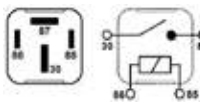

FEATURES / CARACTERÍSTICAS: 50A | 24V - 4 TERMINALS - AUXILIARY RELAY, without support
REPLACES / REEMPLAZA: **SCANIA:** 303535, 1439172
APPLICATION / APLICACIÓN: **SCANIA:** Trucks and Bus 75>