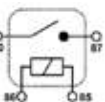

GE0050

FEATURES / CARACTERÍSTICAS: 12V - 50A - 4 TERMINALS - AUXILIARY/ INJECTION RELAY, without support

REPLACES / REEMPLAZA:

Hyundai/ Kia: 36860-4X000, 39160-37110, 95210-2E000;

Fiat: 46520429, 7606542, 7752313;

VW: 171937503A, 191937503;

GM: 90357986, 90464959, 90494959, 94494959;

Toyota: 90987-T2002

APPLICATION / APLICACIÓN:

HYUNDAI: Tucson;

FIAT: Palio, Alfa 145, Tipo 1.6/2.0, Tempra 1991>;

GM: Astra, Vectra;

VW: Arosa hatch 1.4 TDI 2000>2004, 1.7 SDI 1997>2004