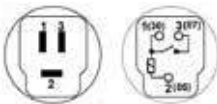

FEATURES / CARACTERÍSTICAS: 12V - 22A - 3 TERMINALS - MINI AUXILIARY RELAY, without support

REPLACES / REEMPLAZA:

Toyota: 9098701003, 056700-4800

APPLICATION / APLICACIÓN:

TOYOTA: Hilux, SW4 1992>2001

GE0071