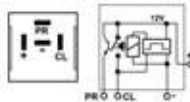

FEATURES / CARACTERÍSTICAS: FLASHER RELAY - 4 terminals - 12V

REPLACES / REEMPLAZA:

ALFA ROMEO: 5942627, 7595406; **FIAT:** 5942627, 7595406; **LANCIA:** 5942627, 7595406; **RENAULT:** 77 00 738 864;

STILL: 0009732509;

APPLICATION / APLICACIÓN:

ALFA ROMEO: 164 1987>1998;

CITROEN: AX 1986>1998, BX 1982>1994, BX Break 1983>1994;

FIAT: Cinquecento 1991>1999, Ducato 1989>1994, Fiorino 1977>1993, Fiorino Caixa 1988->, Fiorino Pick Up 1977>2001, Panda 1980>2004, Panda Van 1986->, Talento Autocarro 1989>1994, Talento Caixa 1989>1994, Talento Caminhão de plataforma 1989>1994;

LANCIA: Delta 1979>1994, Y10 1985>1995;

PEUGEOT: 205 Diesel 1994->, 205 1983>1990, 205 I 1883>1987, 205 I Cabriolet 1986>1995, 205 II 1987>1998, 309 I 1985>1989, 309 II 1989>1993;

RENAULT: 4 1962>1993, 5 1972>85, 6 1969>1987, 9 1981>1997, 11 1983>1995, 18 1978>1994, 18 Variable 1979>1994, 19 I 1988>1994, 19 I Cabriolet 1991>1992, 19 I Chamade 1988>1992, 19 II 1991>2001, 19 II Cabriolet 1992>2001, 19 II Caixa 1992>1995, 19 II Chamade 1992>2003, 21 1989>1994, 21 Combi 1986>1997, 25 1984>1993, 30 1975>1986, Clio I 1990>1998, Espace I 1984>1992, Espace II 1991>1997, Laguna I 1993>2002, Laguna I Grandtour 1995>2002, Rapid Caixa 1985>2001, Super 5 1984>1996, Super 5 Caixa 1984>1996, Twingo 1993->;

SEAT: Ibiza I 1984>1993, Malaga 1984>1993, Marbella 1986>1998, Marbella Caixa 1986>1993