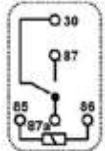

GE0046

FEATURES / CARACTERÍSTICAS: 24V - 30/ 20A - 5 TERMINALS - 2x6,3mm + 3x4,8mm - MINI AUXILIARY RELAY, without support

REPLACES / REEMPLAZA:

Scania: 1320483;

Volvo: 1078690;

Iveco: 02991715, 2991715, 98444017;

Mercedes Benz: A9585450205 3845427119;

Renault: 5010589427, 5010645017

APPLICATION / APLICACIÓN:

General purpose, Mercedes-Benz, Renault, Iveco, Daf, Scania, Volvo

GE0047