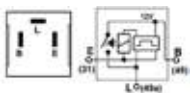

GE0016

FEATURES / CARACTERÍSTICAS: 3 terminals - 12V

REPLACES / REEMPLAZA:

DAIHATSU: 81980-87705-000, 166500-0110

APPLICATION / APLICACIÓN:

For Korean Vehicle

GE0017