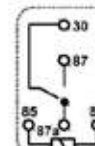

FEATURES / CARACTERÍSTICAS: 30/20A | 12V - 5 TERMINALS - MINI AUXILIARY RELAY, without support

REPLACES / REEMPLAZA:

MERCEDES BENZ: 3845427319, 0025421219; **PEUGEOT:** 9620220980;

RENAULT: 7700414484, 962220980; **VW:** 4H0951253C, 7M0951253C;

FIAT: 46453554, 46520423; **FORD:** F57B14B192AA; **CITROËN:** 9620220980;

IVECO: 465204130, 504049024; **JAC MOTORS:** 3735906U1010;

JOHN DEERE: AL-76702; **MITSUBISHI:** MK387785;

GM: 1238967, 6238527, 6238623, 90414477, 90511443, 93172269;

TOYOTA: 88263-32070, 90080-87020, 90084-98032, 90987-04004;

HYUNDAI/KIA: 95225-2D000, 95225-2E300, 95225-29050, 95225-3B500

APPLICATION / APLICACIÓN:

PEUGEOT: 306;

RENAULT: Clio, Scénic, Mégane;

FIAT: Marea, Brava;

FORD: F-250;

CITROËN: Xsara;

JAC MOTORS: J3, Turin;

GM: Corsa