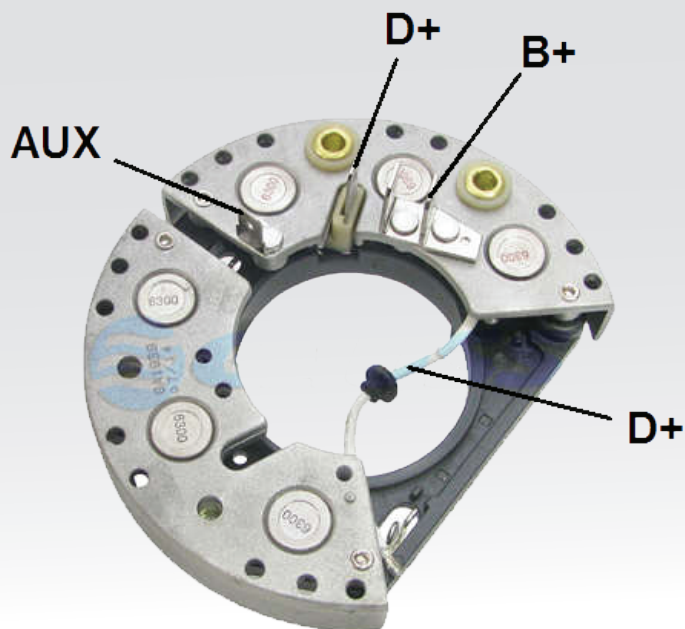

**GA1939****Retificador****ESPECIFICAÇÕES:**

65A / Diodos 6x35A, 115mm

**SUBSTITUI:**

INDIEL: 35213939; K03939

**APLICAÇÃO:**

GM: D20, Silverado

Ford: Escort, Verona, com motor AP 1.6, 1.8, 2.0

VW: Gol, Parati, Saveiro, Pointer com motor AP 1.6, 1.8, 2.0, Gol Diesel 1.6

MBB: MB 180D

**ALTERNADOR:**

INDIEL: 35213795, 35213940, 35214040, 35214325, 35214405