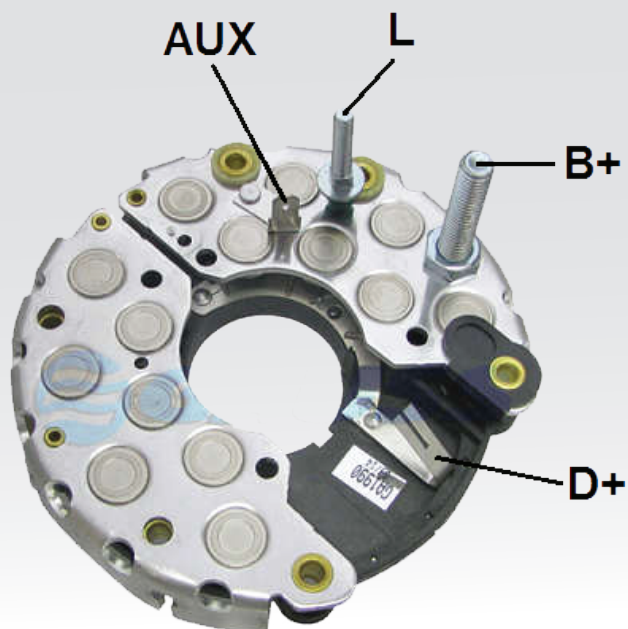

GA1990**Retificador****ESPECIFICAÇÕES:**

90A, Diodos 14x40A, com Trio diodo B+ M8, D+ M5, diâmetro 120 mm

SUBSTITUI:

Bosch: 1127320172, 1127320359, 1127320360, 1127320531, 1127320542

APLICAÇÃO:

VW: Golf, Passat Alemão
AUDI; BMW; PORSCHE, MERCEDES BENZ

ALTERNADOR:

Bosch: 0120469500, 0120469501, 0120469502, 0120469503, 0120469504, 0120469505, 0120469524, 0120469525, 0120469528, 0120469533, 0120469538, 0120469539, 0120469551, 0120469552, 0120469553, 0120469554, 0120469555, 0120469555, 0120469556, 0120469557, 0120469558, 0120469560, 0120469561, 0120469593