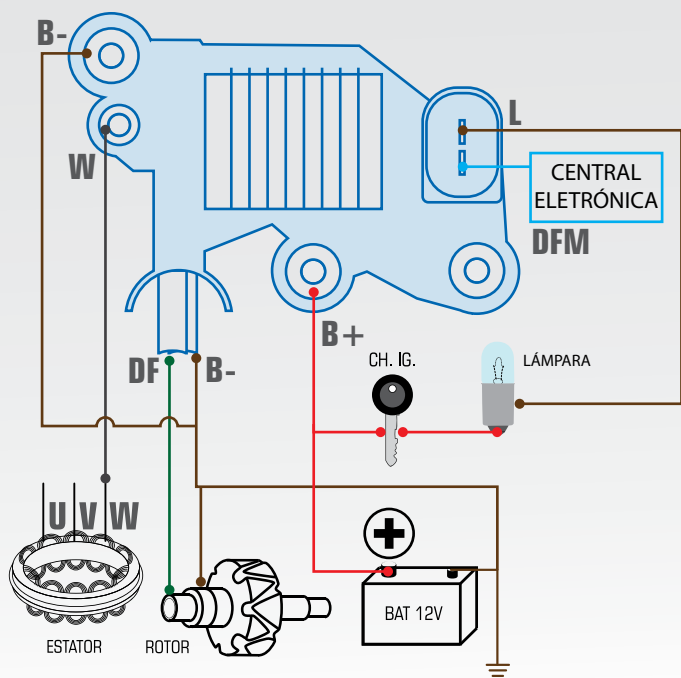

GA343

CARACTERÍSTICAS:

14V / 'B' Circuit

REEMPLAZA:

BOSCH: F000BL9012

APLICACIÓN:

VW: Gol G5 / Voyage G5 / Saveiro G5 / Polo, Fox, Golf, Kombi 2006;

ALTERNADOR:

BOSCH: 0 272 220 701, 1 275 200 001, F 000 BLO 300, F 000 BLO 418

DICA

- Si no hay conexión en el terminal D-, puede haber sobrecarga;
- Malo contacto en las conexiones resultan en tensión instable o tensión de reglaje mayor que las especificaciones.

FÍJATE

- Nunca polarice el regulador electrónico;
- En el mantenimiento o cambio de alternador, siempre desconecte los cables de la batería.