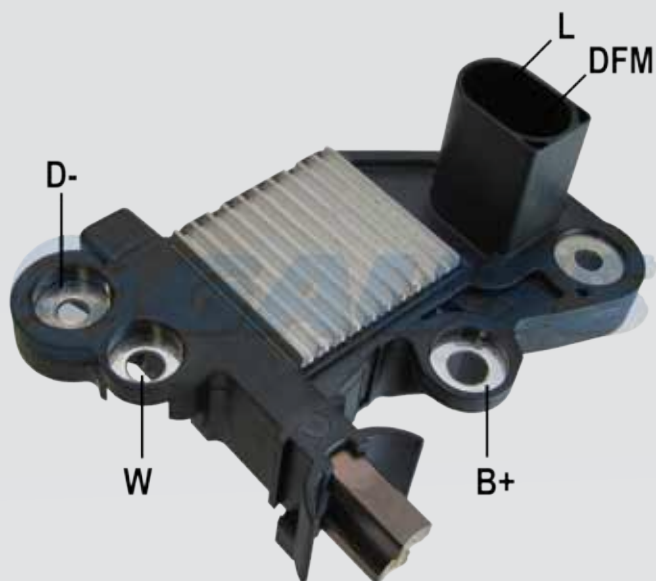

GA343

CARACTERÍSTICAS:

14V / 'B' Circuit

REEMPLAZA:

BOSCH: F000BL9012

APLICACIÓN:

VW: Gol G5 / Voyage G5 / Saveiro G5 / Polo, Fox, Golf, Kombi 2006;

ALTERNADOR:

BOSCH: 0 272 220 701, 1 275 200 001, F 000 BLO 300, F 000 BLO 418

DICA

- Si no hay conexión en el terminal D-, puede haber sobrecarga;
- Malo contacto en las conexiones resultan en tensión instable o tensión de reglaje mayor que las especificaciones.